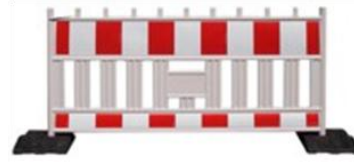

SIGNALISATION & CHANTIERS

> Barrières de chantiers